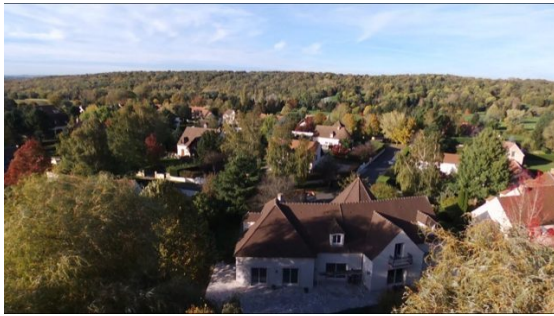

Consommations énergétiques

Logement économe

Logement énergivore (kWh/m².an)

Émission de gaz à effet de serre

Faible émission de GES

Forte émission de GES (kg CO₂/m².an)